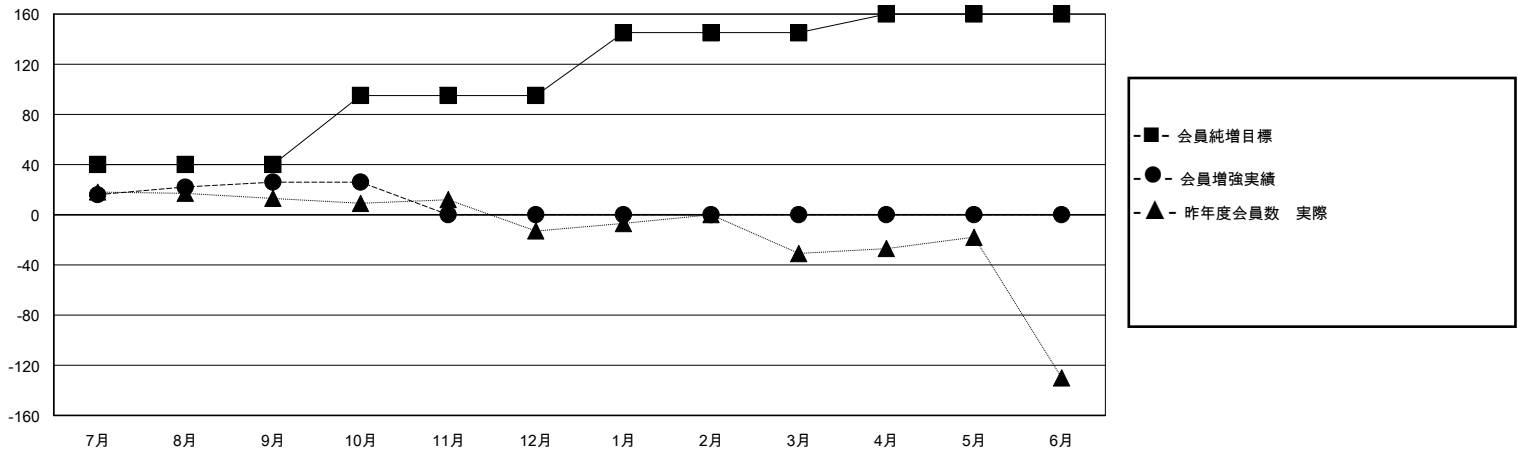

MONTHLY MEMBERSHIP PROGRESS REPORT

District 336 B

Results as of: 10/31/2023

GMT:

地域 JAPAN

GMT会則地域

クラブ				名			
結果：2023-2024				結果：2023-2024			
四半期	新クラブ目標	新クラブ	解散クラブ	四半期	会員純増目標	会員増強実績	退会者(転籍を含む)実際
7月/8月/9月	0	0	1	7月/8月/9月	40	76	47
10月/11月/12月	1	0	0	10月/11月/12月	55	12	12
1月/2月/3月	0	0	0	1月/2月/3月	50	0	0
4月/5月/6月	0	0	0	4月/5月/6月	15	0	0

新クラブ目標及び実績累計

会員目標及び実績累計

解散クラブ: 1	41 CLUBS OF 83 一名以上の新会員を登録	男女別
退会者		男性 2,016 (84.39%)
物故会員 7		女性 373 (15.61%)
クラブ解散 0	会員累計データを見るには、ここをクリック	世帯主/家族会員合計 352
その他 52		国際会費半額の家族会員 193
合計 59		